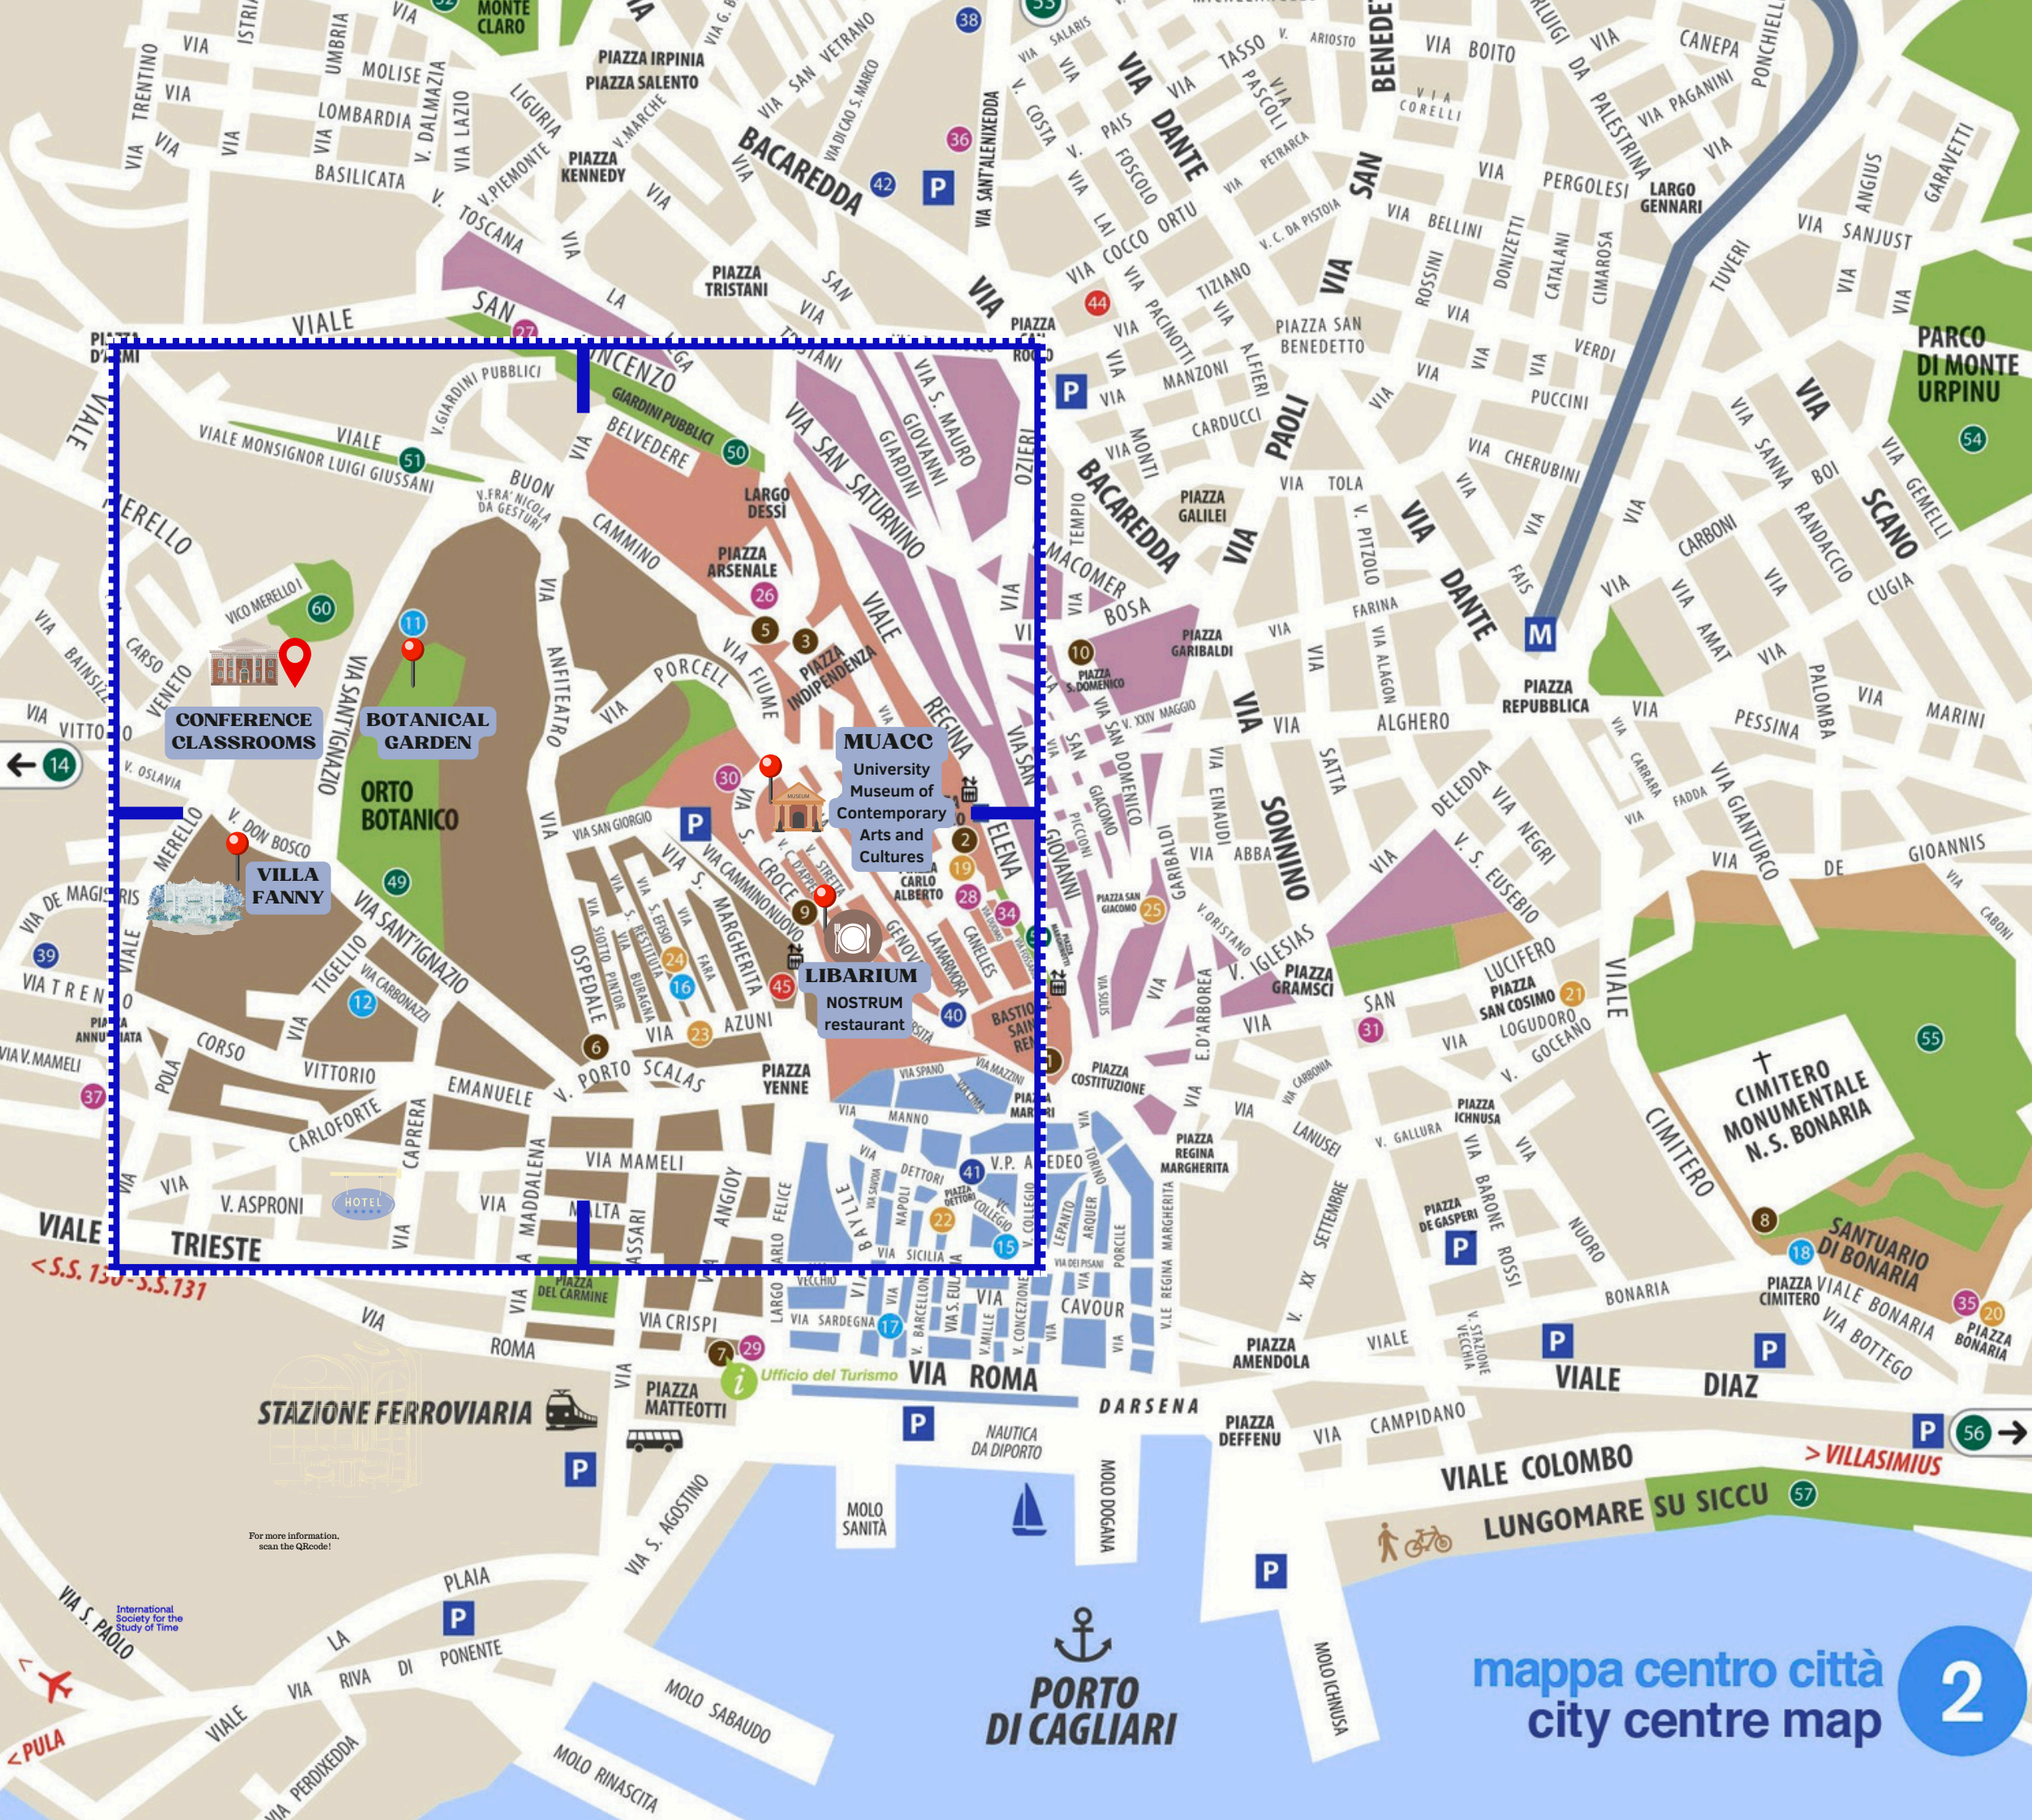

Zone Archeologiche / Archaeological sites

- 11 Anfiteatro Romano / Roman Amphitheatre
- 12 Villa di Tigellio / Tigellio's Villa
- 13 Grotta della Vipera / Viper cave (Atilia Pompilla Sepulchre)
> mappa / map 1
- 14 Necropoli e Parco di Tuvixeddu / Necropolis and Park of Tuvixeddu
> mappa / map 1
- 15 Chiesa e Area Archeologica di Sant'Eulalia / Church and Archaeological Area of St. Eulalia
- 16 Cripta di Santa Restituta / Crypt of Santa Restituta
- 17 Chiesa di Santa Lucia di Marina / Church of Santa Lucia di Marina
- 18 Necropoli di viale Bonaria / Necropolis of Viale Bonaria

Teatri / Theatres

- 38 Teatro Lirico di Cagliari / Opera House
- 39 Teatro Massimo / Massimo Theatre
- 40 Teatro Civico / Civic Theatre
- 41 Piccolo Auditorium Comunale / Civic Auditorium
- 42 Conservatorio di Musica / Music Conservatory
- 43 Teatro delle Saline / Salt-works Theatre
> mappa / map 1

mappa centro città
city centre map

2

For more information,
scan the QRcode!

International
Society for the
Study of Time